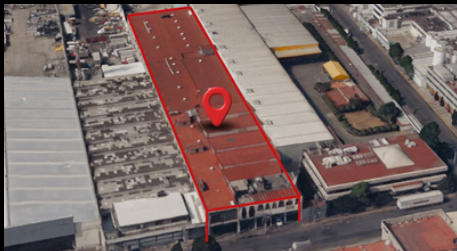

CAPITALINKS

CL1028

SE VENDE
NAVE NEGRA MODELO
NAUCALPAN, EDO. MEX

POSIBLES USOS
IDEAL PARA BODEGAS O
CENTRO DE DISTRIBUCIÓN
GRAN OPORTUNIDAD DE INVERSIÓN
INDUSTRIAL

DETALLES GENERALES

Terreno
6,515 m²

Construcción
9,370 m²

Total rentable
9,370 m²

Recibe
$580 MIL
PROMEDIO

Cuenta con:

- 4 oficinas
- 5 baños
- 10 lugares de estacionamiento
- 1 plataforma para tráiler

PRECIO MXN:

$120,000,000

FACHADA

USO IDEAL Y UBICACIÓN

Uso de suelo

Uso industrial ideal
para bodega o centro
de distribución

Ubicada

Calle Negra Modelo 15,
Mz 029, Los Pastores,
Naucalpan De Juárez,
Estado De México