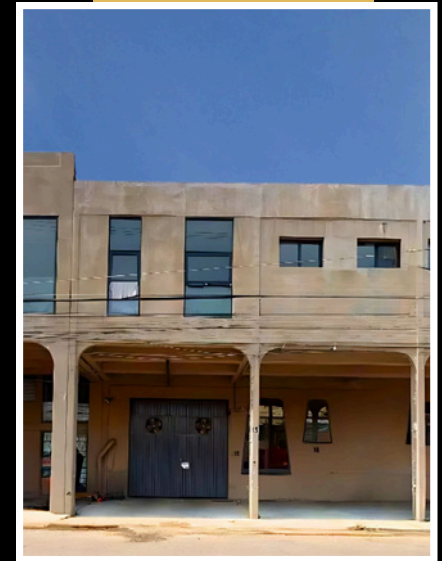

CAPITALINKS

CL1028

SE VENDE
NAVE NEGRA MODELO
NAUCALPAN, EDO. MEX

POSIBLES USOS
IDEAL PARA BODEGAS O
CENTRO DE DISTRIBUCIÓN
GRAN OPORTUNIDAD DE INVERSIÓN
INDUSTRIAL

DETALLES GENERALES

Terreno
6,515 m²

Construcción
9,370 m²

Total rentable
9,370 m²

Recibe
$580 MIL
PROMEDIO

Cuenta con:

- 4 oficinas
- 5 baños
- 10 lugares de estacionamiento
- 1 plataforma para tráiler

PRECIO MXN:

$120,000,000