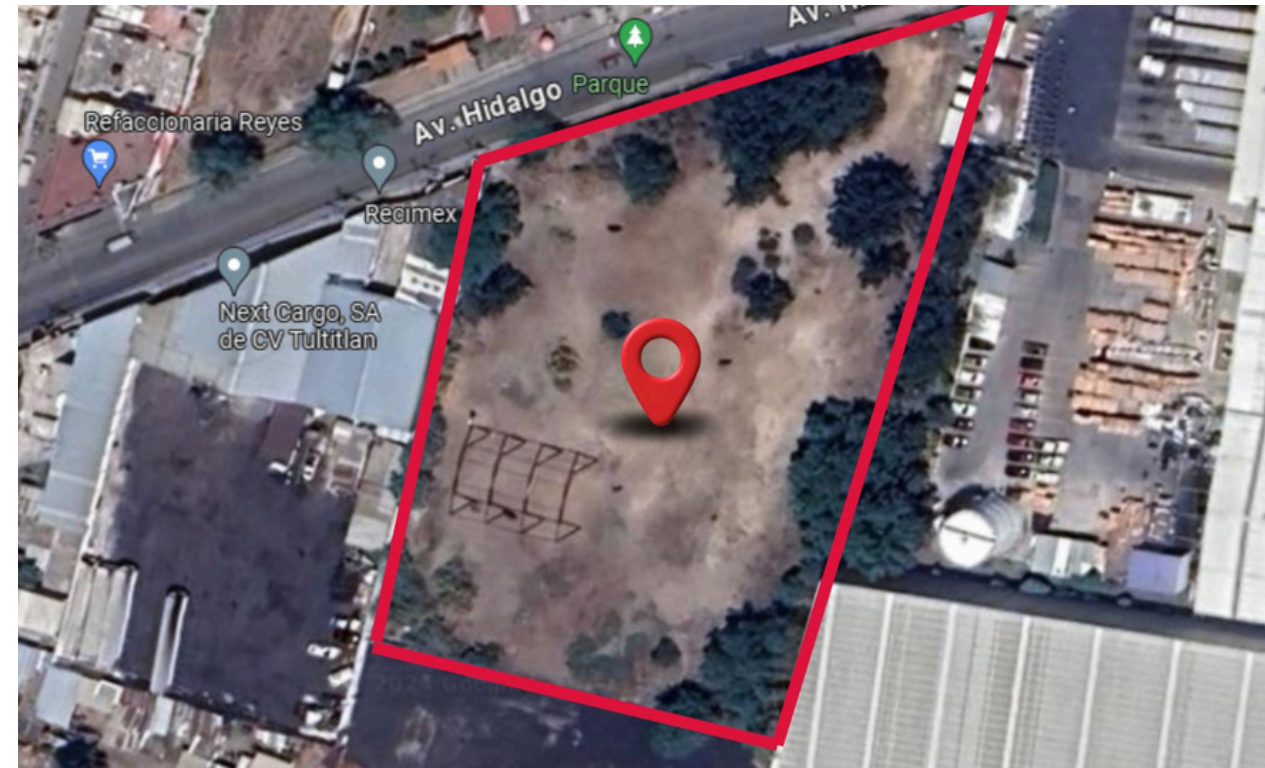

Mezzanine:

267 m²

Área de bodega:

2,123 m²

PRECIO MXN:

\$394,350.00

Cuenta con:

- **Rampa niveladora para camionetas de 3.5 toneladas**
- **Soporte de piso 5 toneladas por m²**
- **Parque cerrado con vigilancia 24/7**

► USO DE SUELO Y UBICACIÓN

Cuenta con
Rampa, mezzanine
y vigilancia 24/7

Ubicado
Tultitlán de Mariano
Escobedo, Estado
de México

REPORTE FOTOGRÁFICO

▶ **POSIBLES USOS**

CAPITALINKS

Av. Paseo de las Palmas 239
Lomas de Chapultepec,
Miguel Hidalgo, 11000
Ciudad de México, CDMX