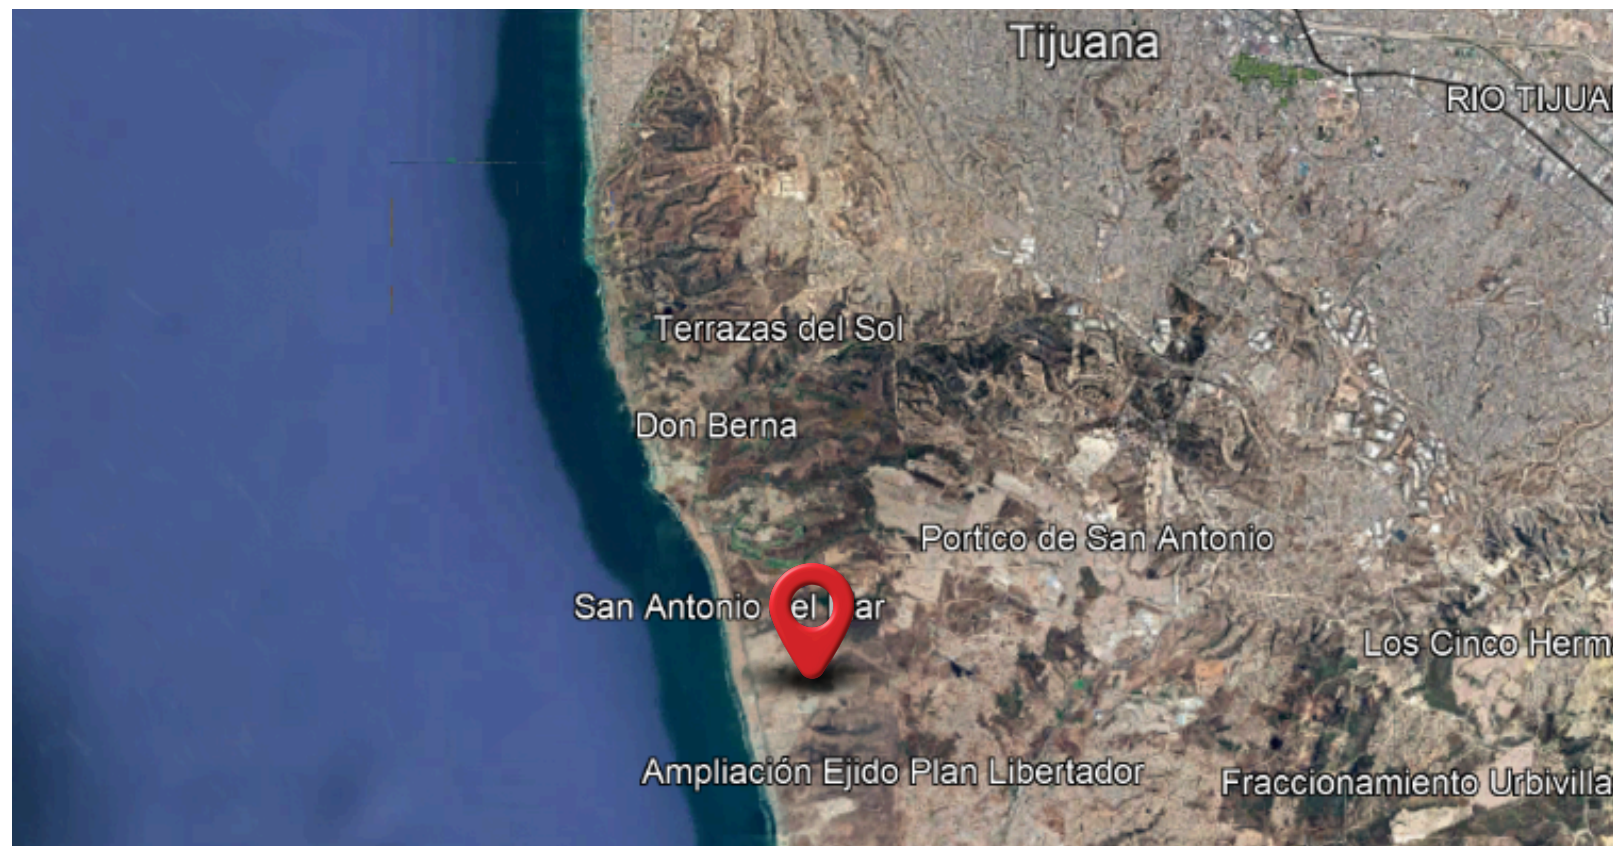

REPORTE FOTOGRÁFICO