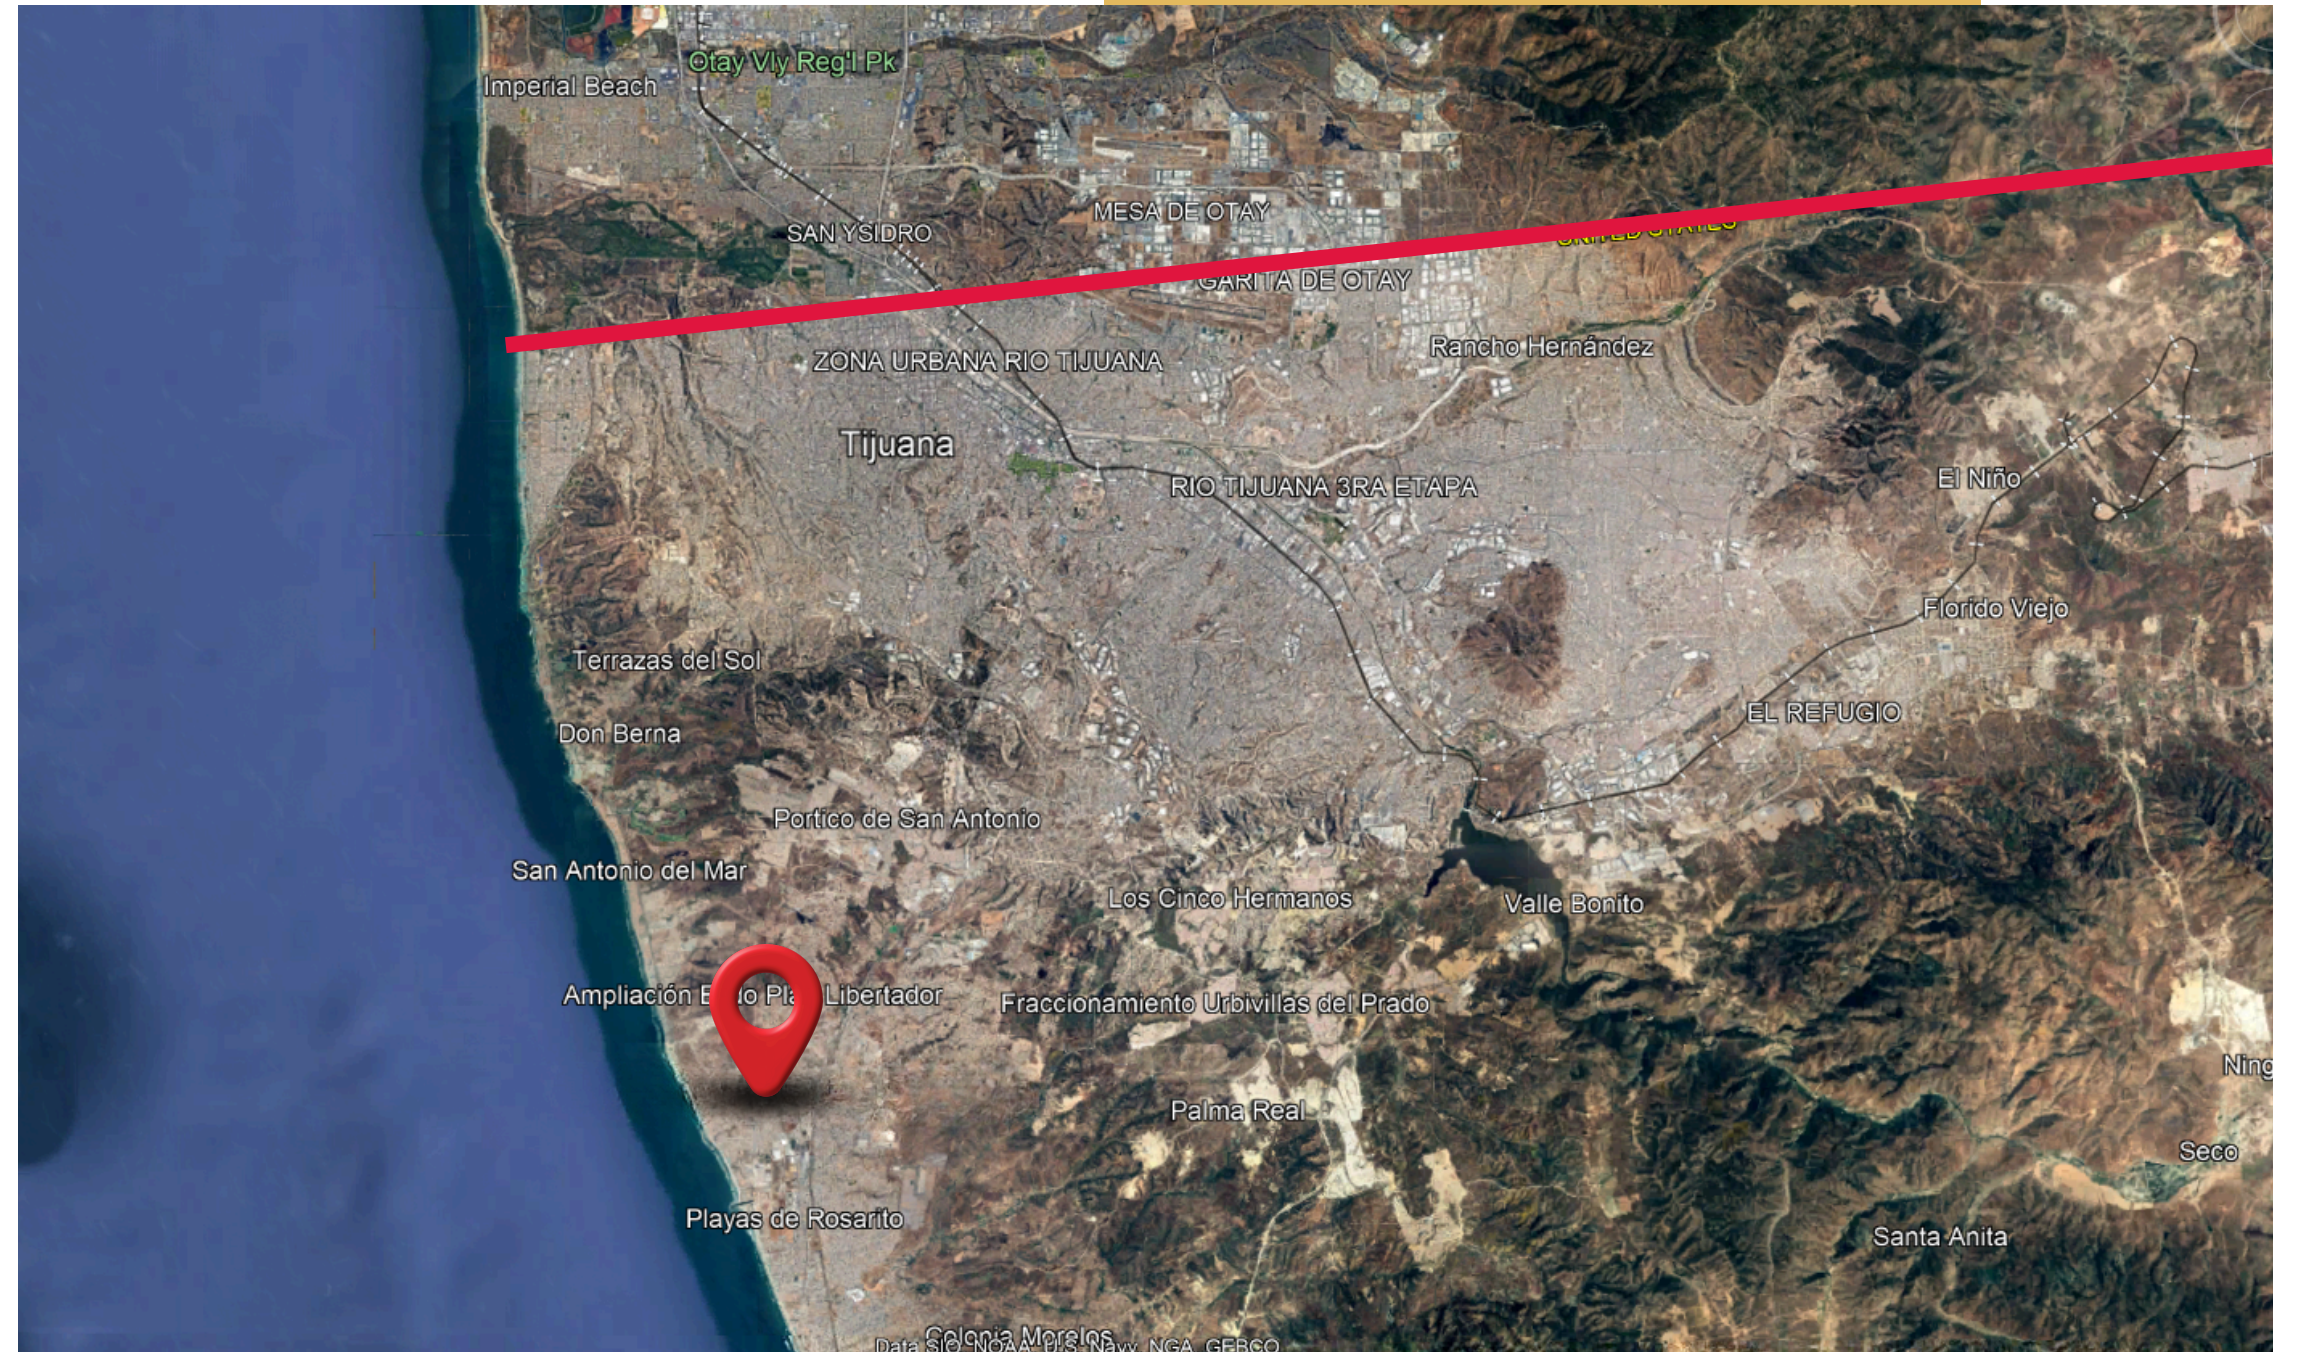

# CAPITALINKS

SE VENDE **TERRENO CON NAVE INDUSTRIAL**  
**EN ROSARITO, BAJA CALIFORNIA,**  
**MÉXICO**

---

**Terreno 5 HS**

**PRECIO: \$380 USD x m<sup>2</sup>**  
**PRECIO TOTAL: \$19,000,000 USD**

**LISTO PARA DESARROLLO DE SERVICIOS**

## ► USO DE SUELO Y UBICACIÓN

**Cuenta con**  
**Terreno ideal para**  
**negocios industriales**

**Ubicado**  
**Rosarito, Baja California,**  
**Tijuana, México**

**A 30 minutos de la**  
**frontera con Estados**  
**Unidos, conecta cruce**  
**fronterizo en San Ysidro**