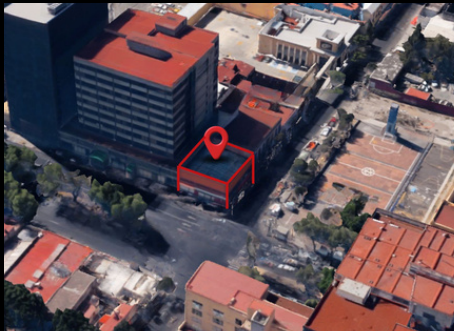

CAPITALINKS

CL1014

SE VENDE TERRENO URBANO
SIMÓN BOLÍVAR
CUAUHTÉMOC, CDMX

GRAN OPORTUNIDAD COMERCIAL

Excelente ubicación

**Uso de suelo comercial o
para departamentos**

DETALLES GENERALES

Terreno 330 m² **PRECIO MXN:** \$18,500,000

Construcción: 330 m²

Total rentable: 330 m²

Terreno Urbano
Local comercial
sobre esquina.
Planta baja.

Ubicado
Zona comercial

FACHADA

USO IDEAL Y UBICACIÓN

Uso de suelo
Comercial o para
departamentos

Ubicada
Esq. Fray
Servando y Simón
Bolívar,
Cuauhtémoc,
CDMX