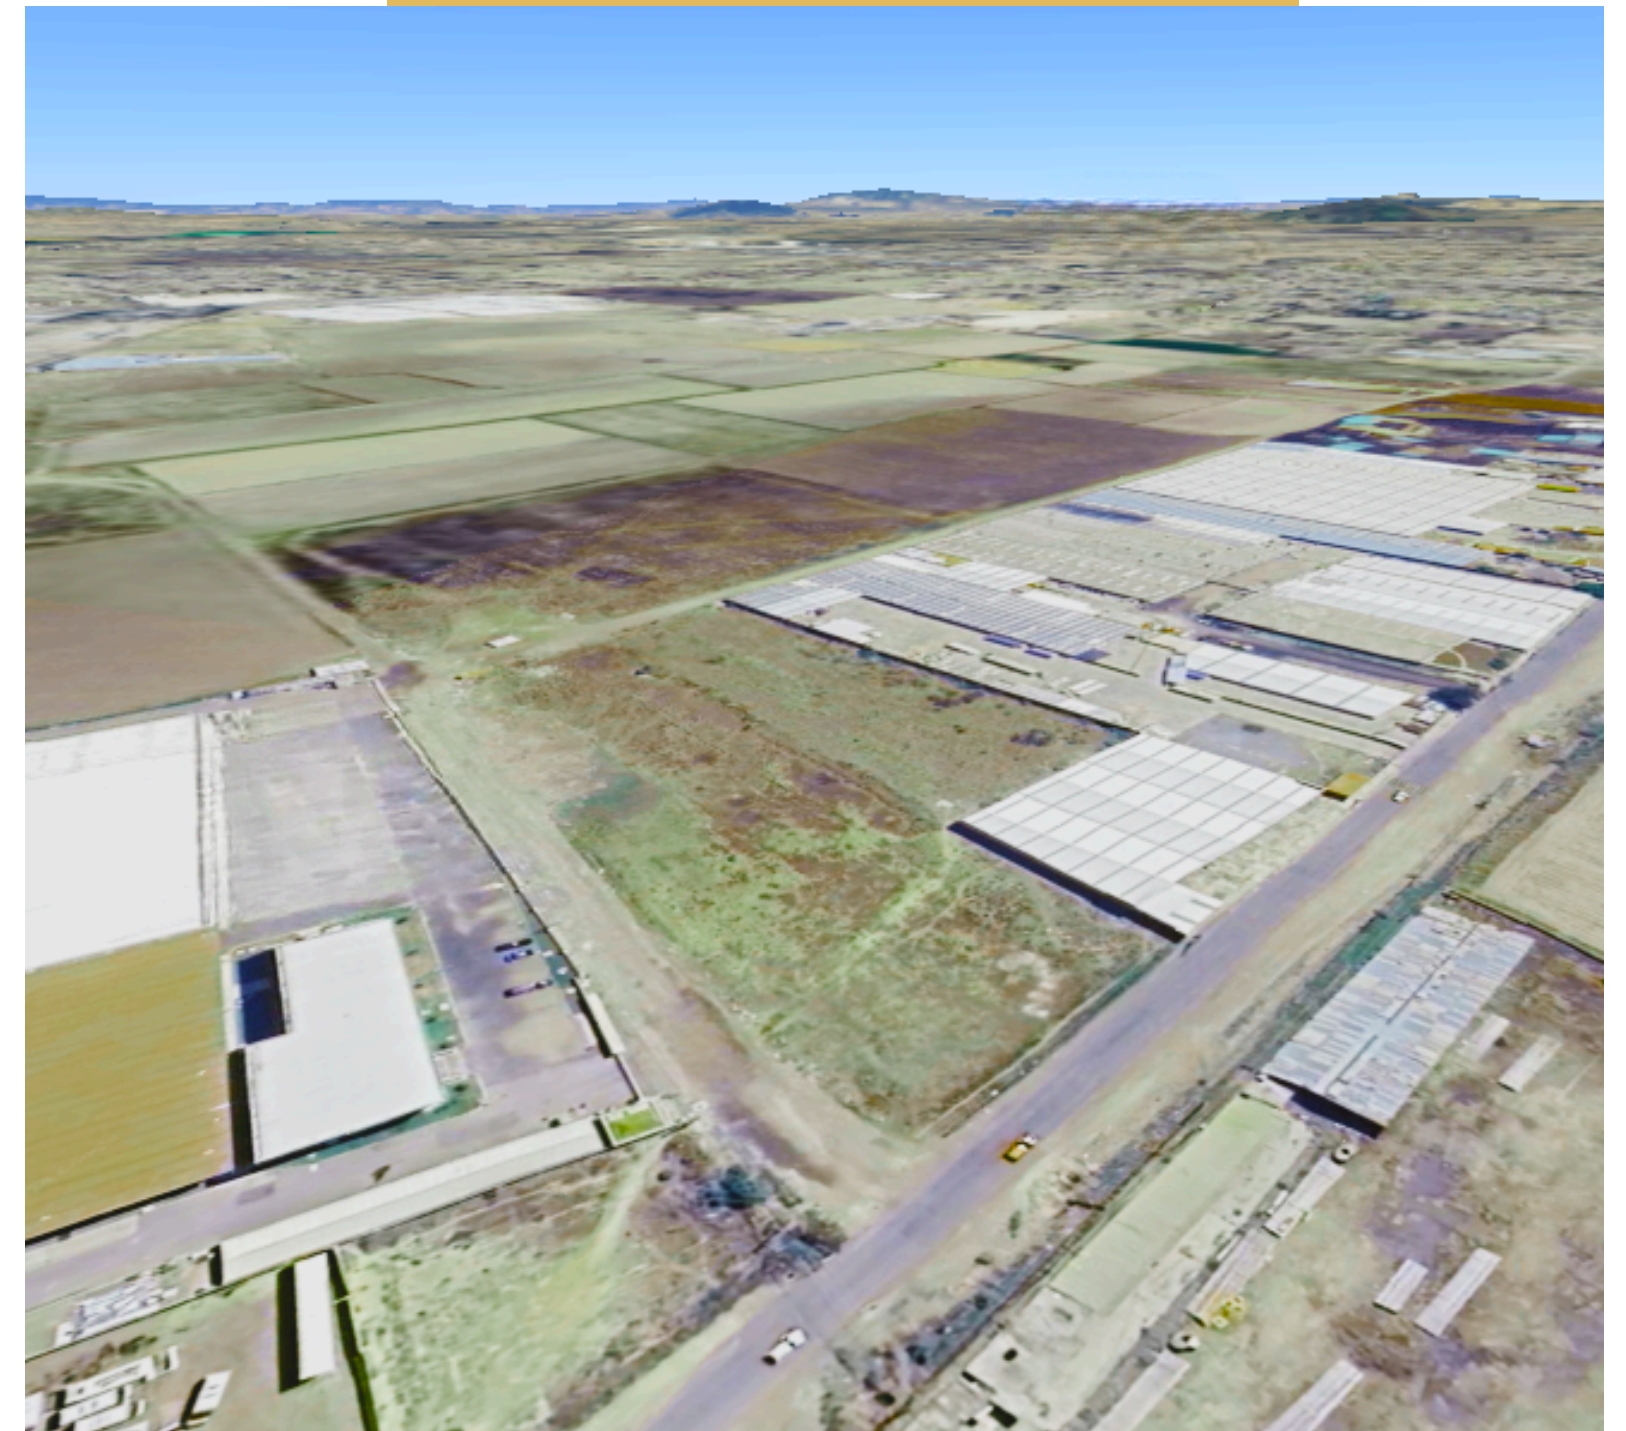

Construidos

50,000 m²

Cerca de grandes e importantes empresas nacionales y extranjeras

PRECIO: \$1,000 x m²

Cuenta con:

- **Convenio con el gobierno local**
- **Terreno listo para instalación de servicios**
- **Cerca de Tizayuca y del aeropuerto AIFA**

PRECIO TOTAL MXN: \$50,000,000

► USO DE SUELO Y UBICACIÓN

Cuenta con
Terreno de 50 HS
listo para instalación
de servicios

Ubicado
Zona industrial
Parque Tizayuca,
Hidalgo, Edo. México

REPORTE FOTOGRÁFICO

CAPITALINKS