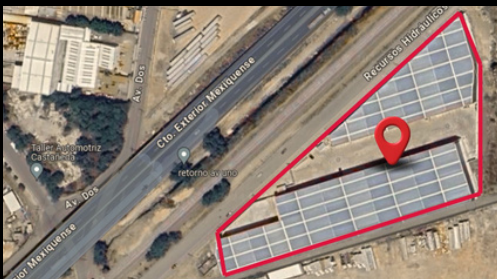

CAPITALINKS

CL1040

SE RENTA **BODEGA**
TULTEPEC, ESTADO DE MÉXICO

POSIBLES USOS
Bodega

RECIBE RENTA

DETALLES GENERALES

Metraje total:
1,659 m²

Área de bodega:
1,500 m²

Mezzanine:
159 m²

PRECIO MXN:
\$248,850.00

Cuenta con:

- Rampa niveladora para camionetas de 3.5 toneladas
- Soporte de piso 5 toneladas por m²
- Parque cerrado con vigilancia 24/7

FACHADA

USO IDEAL Y UBICACIÓN

Uso ideal
Bodega

Ubicada

Manzana 015, 54910
Tultitlán de Mariano
Escobedo, Méx.