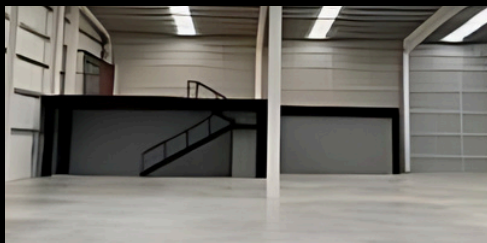

Mezzanine:
159 m²

PRECIO MXN:
\$248,850.00

Cuenta con:

- Rampa niveladora para camionetas de 3.5 toneladas
- Soporte de piso 5 toneladas por m²
- Parque cerrado con vigilancia 24/7

FACHADA

USO IDEAL Y UBICACIÓN