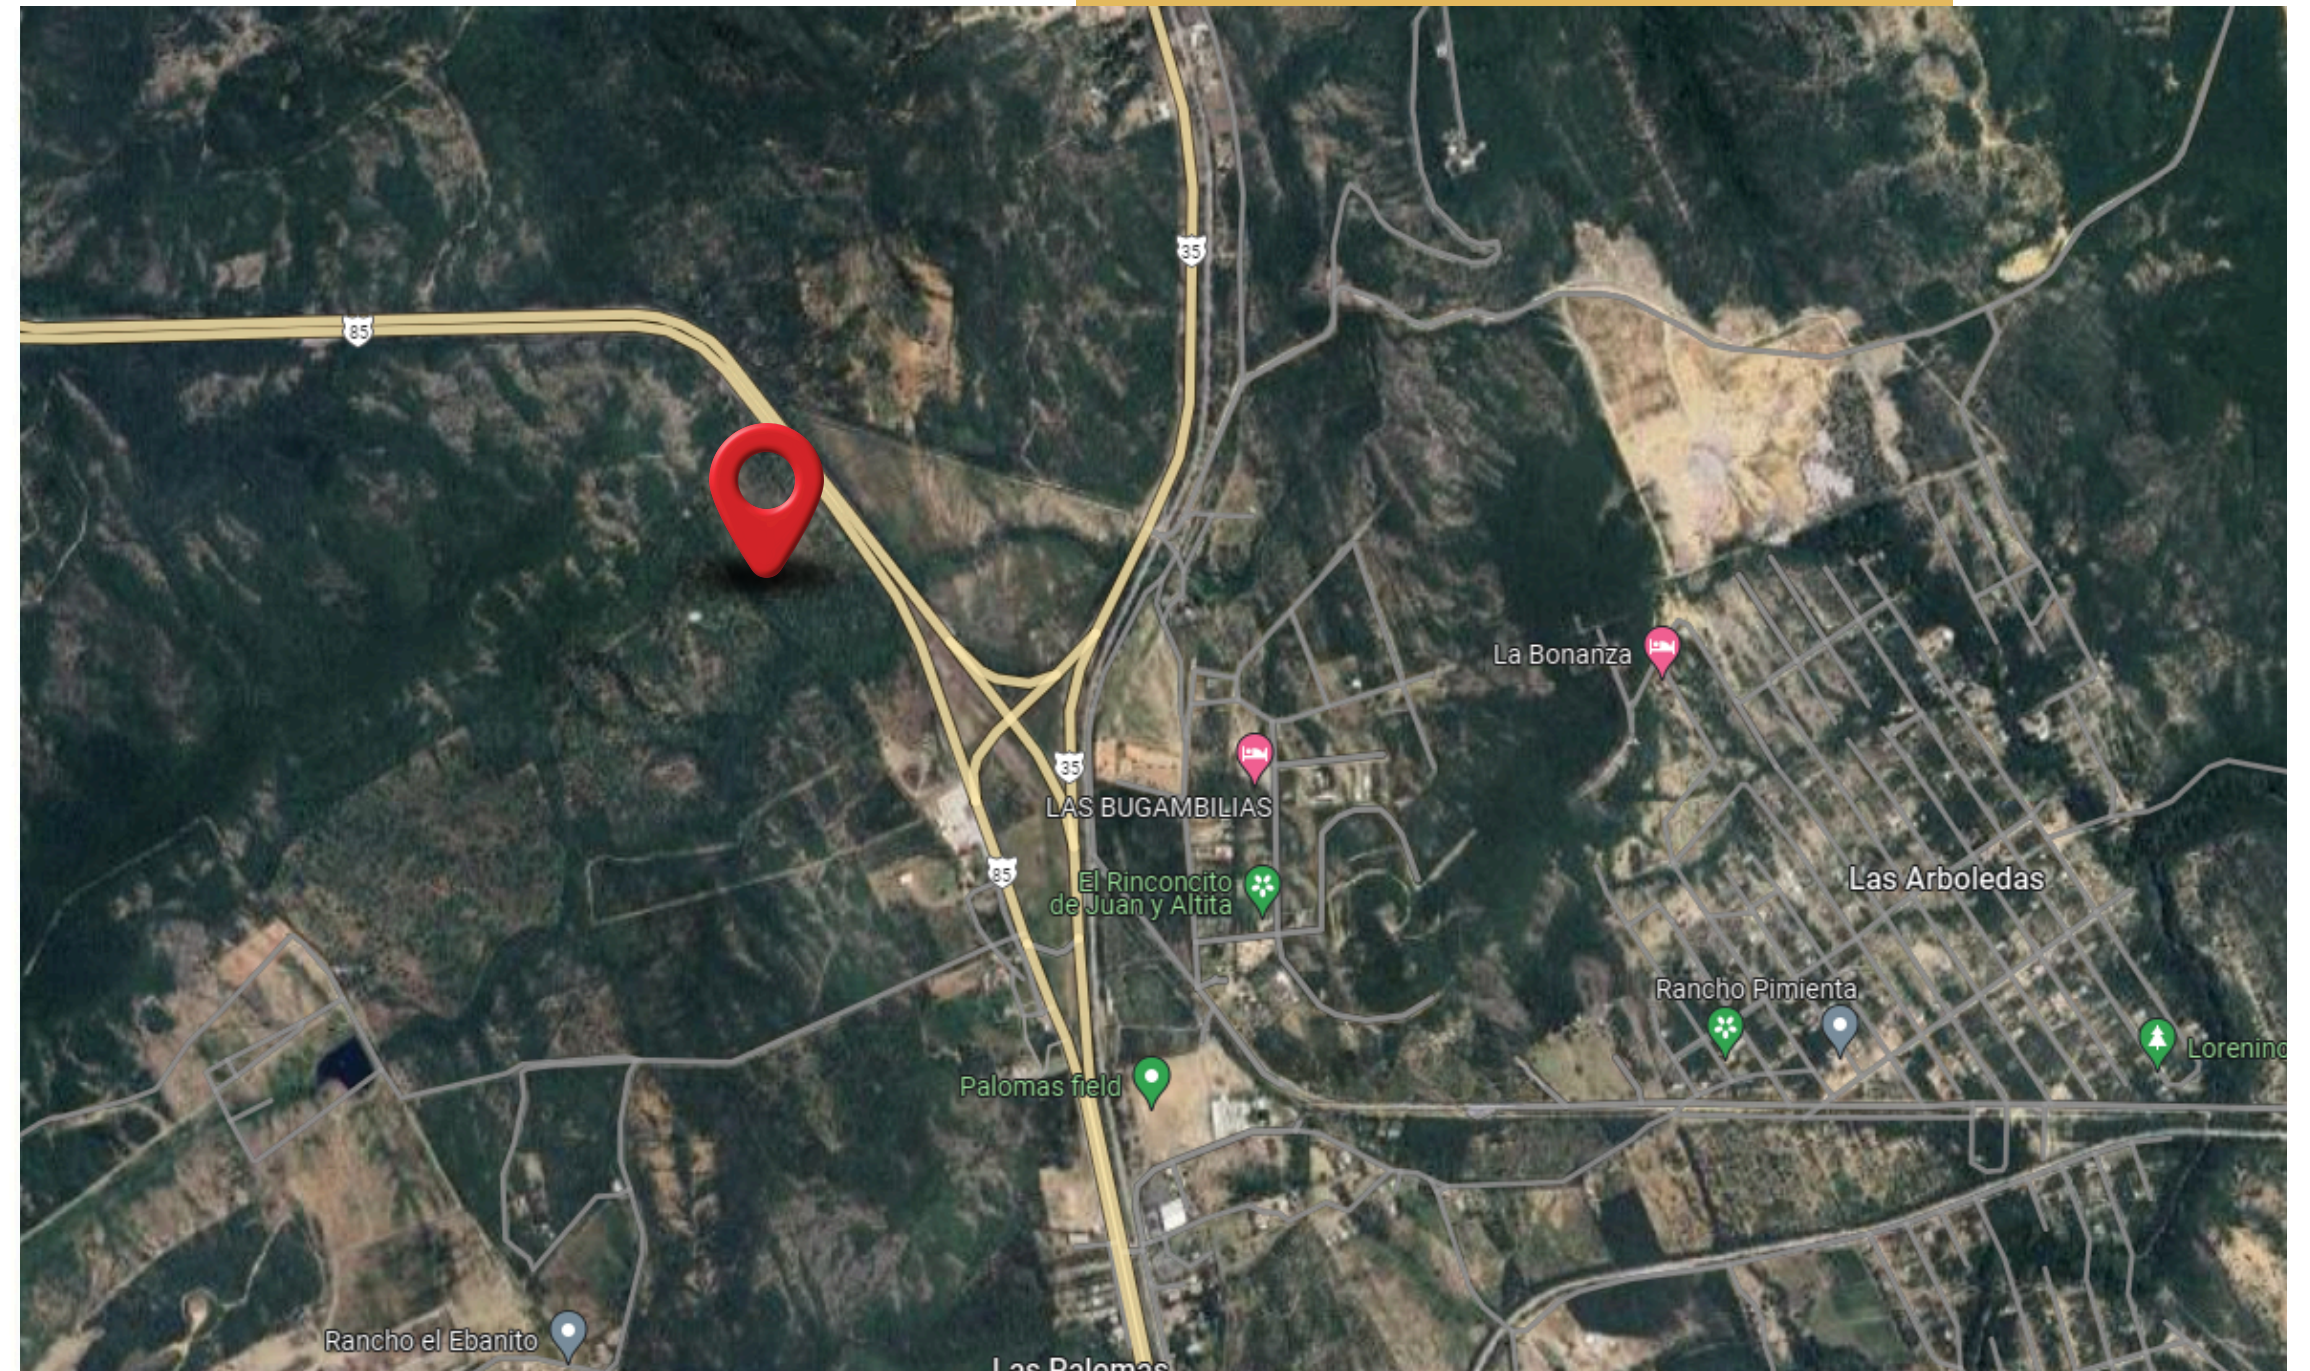

PRECIO TOTAL:

\$1,408,000 USD

► USO DE SUELO Y UBICACIÓN

**Cuenta con
Terreno de 32 HS**

**Ubicado
Montemorelos, Nuevo
León, México**

**A 45 minutos de la
ciudad de Monterrey,
cerca de la nueva
autopista**