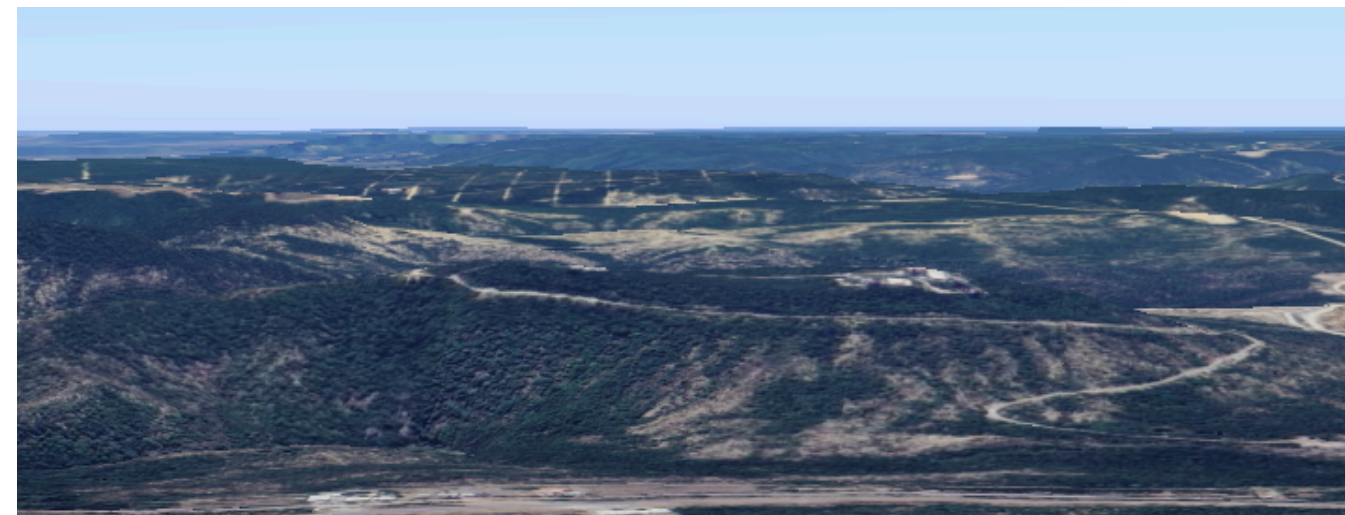

REPORTE FOTOGRÁFICO