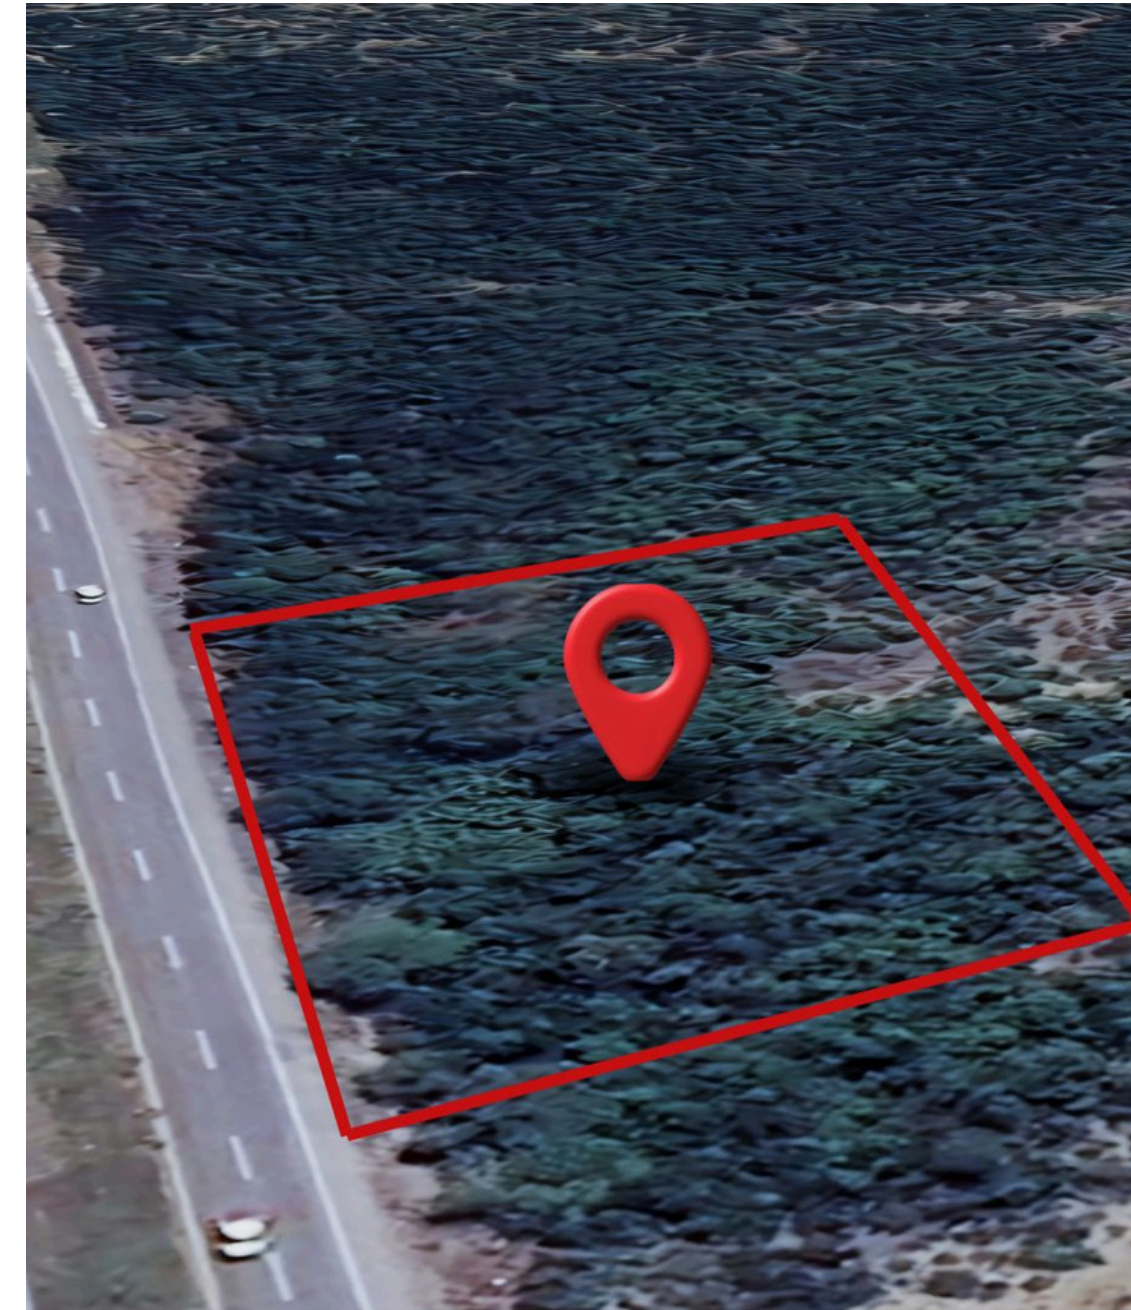

REPORTE FOTOGRÁFICO