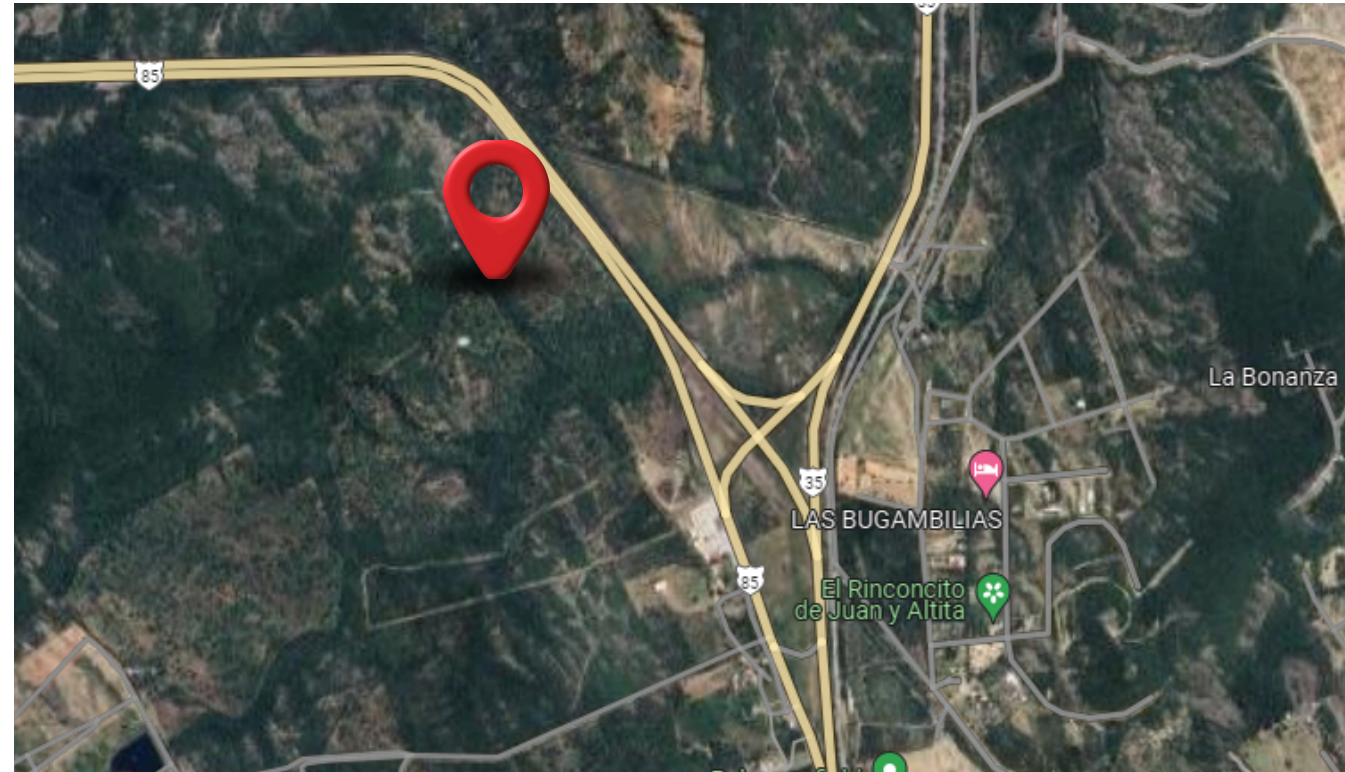

REPORTE FOTOGRÁFICO