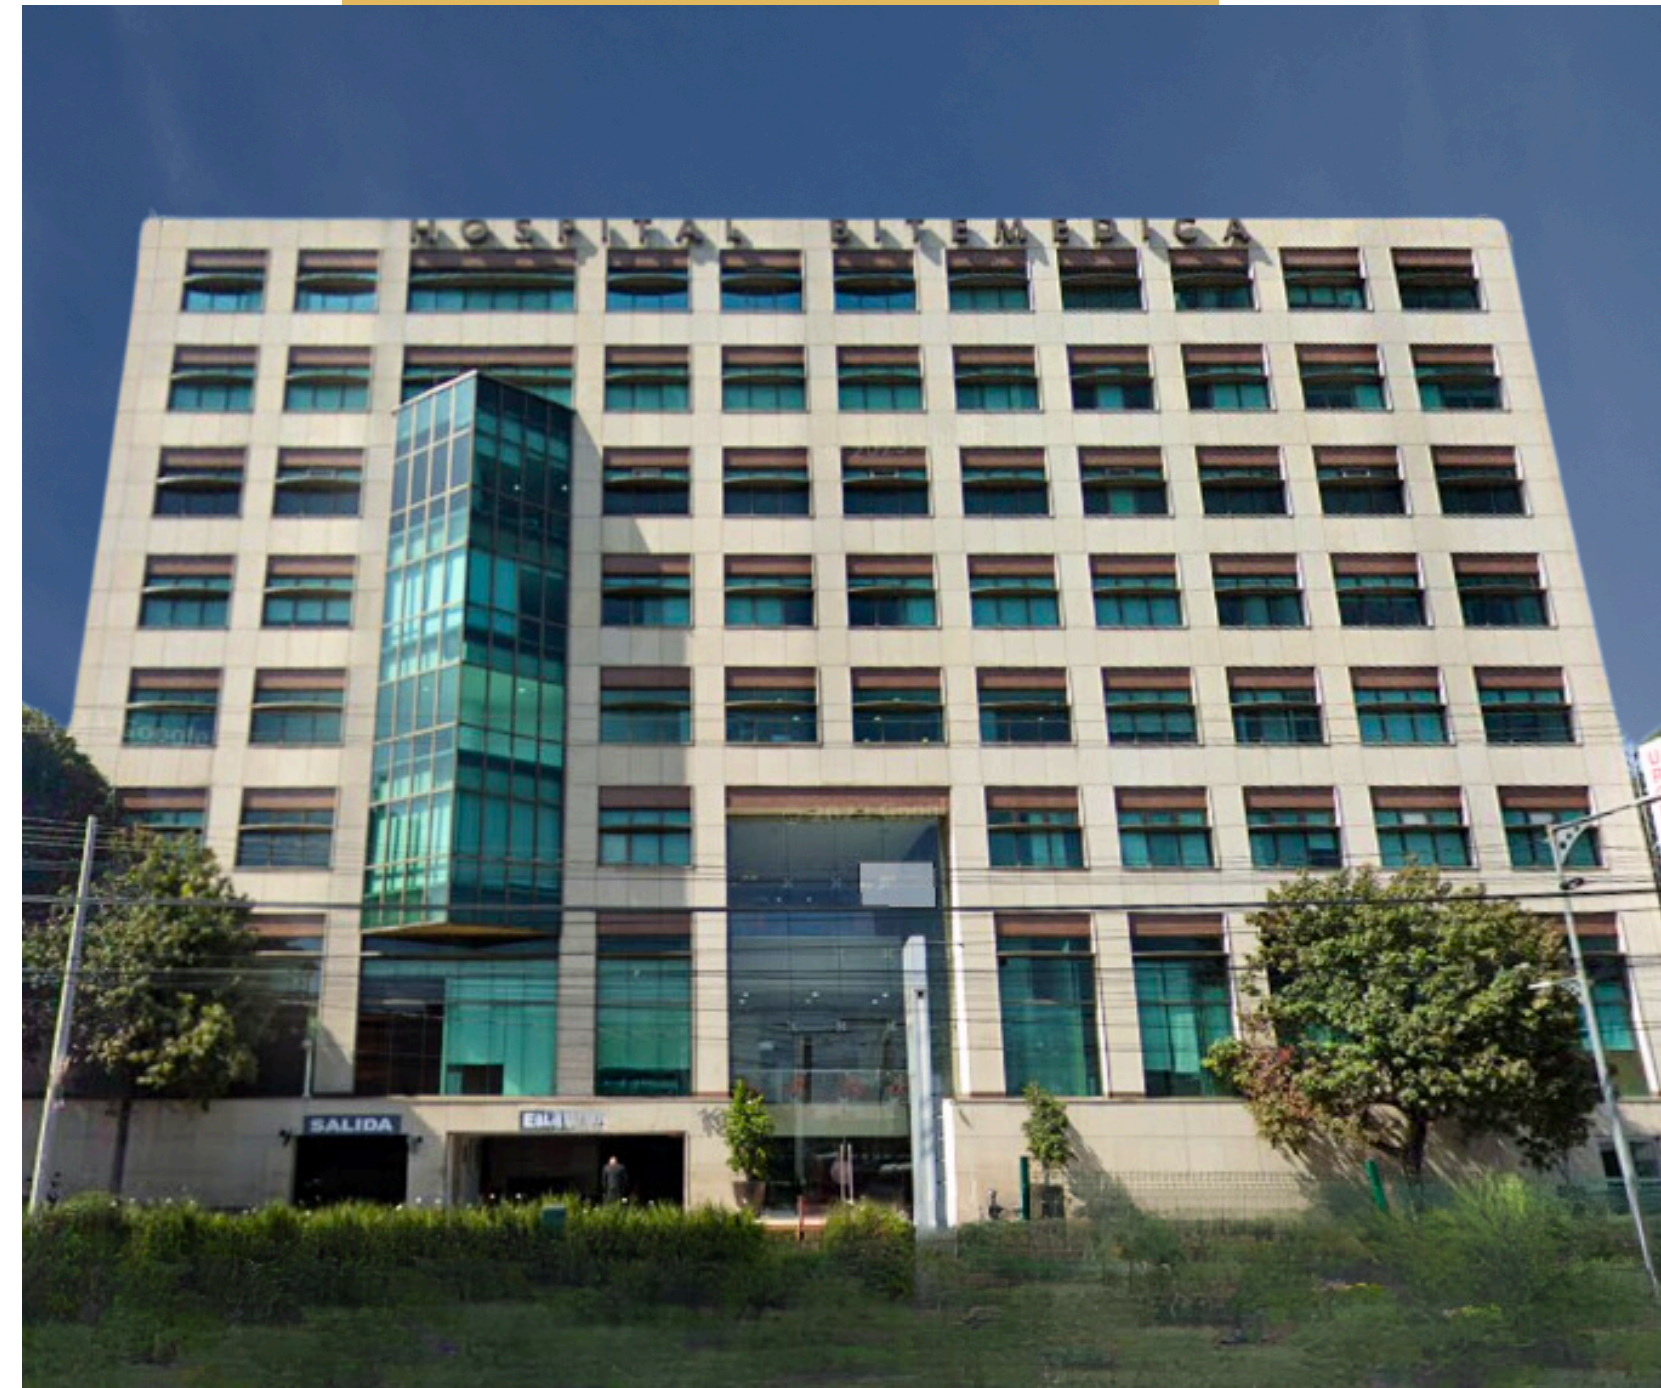

CAPITALINKS

**SE VENDE HOSPITAL EN OPERACIÓN
SANTA FÉ,
CDMX**

PRECIO MXN: \$459,000,000

RECIBE RENTAS

CL1039

▶ DETALLES GENERALES

Terreno

1,735 m²

► USO DE SUELO Y UBICACIÓN

Cuenta con
6 pisos,
estacionamiento y
elevadores.

Ubicado
Santa Fe, Ciudad de
México

REPORTE FOTOGRÁFICO

► **POSIBLES USOS**

CAPITALINKS

Av. Paseo de las Palmas 239
Lomas de Chapultepec,
Miguel Hidalgo, 11000
Ciudad de México, CDMX