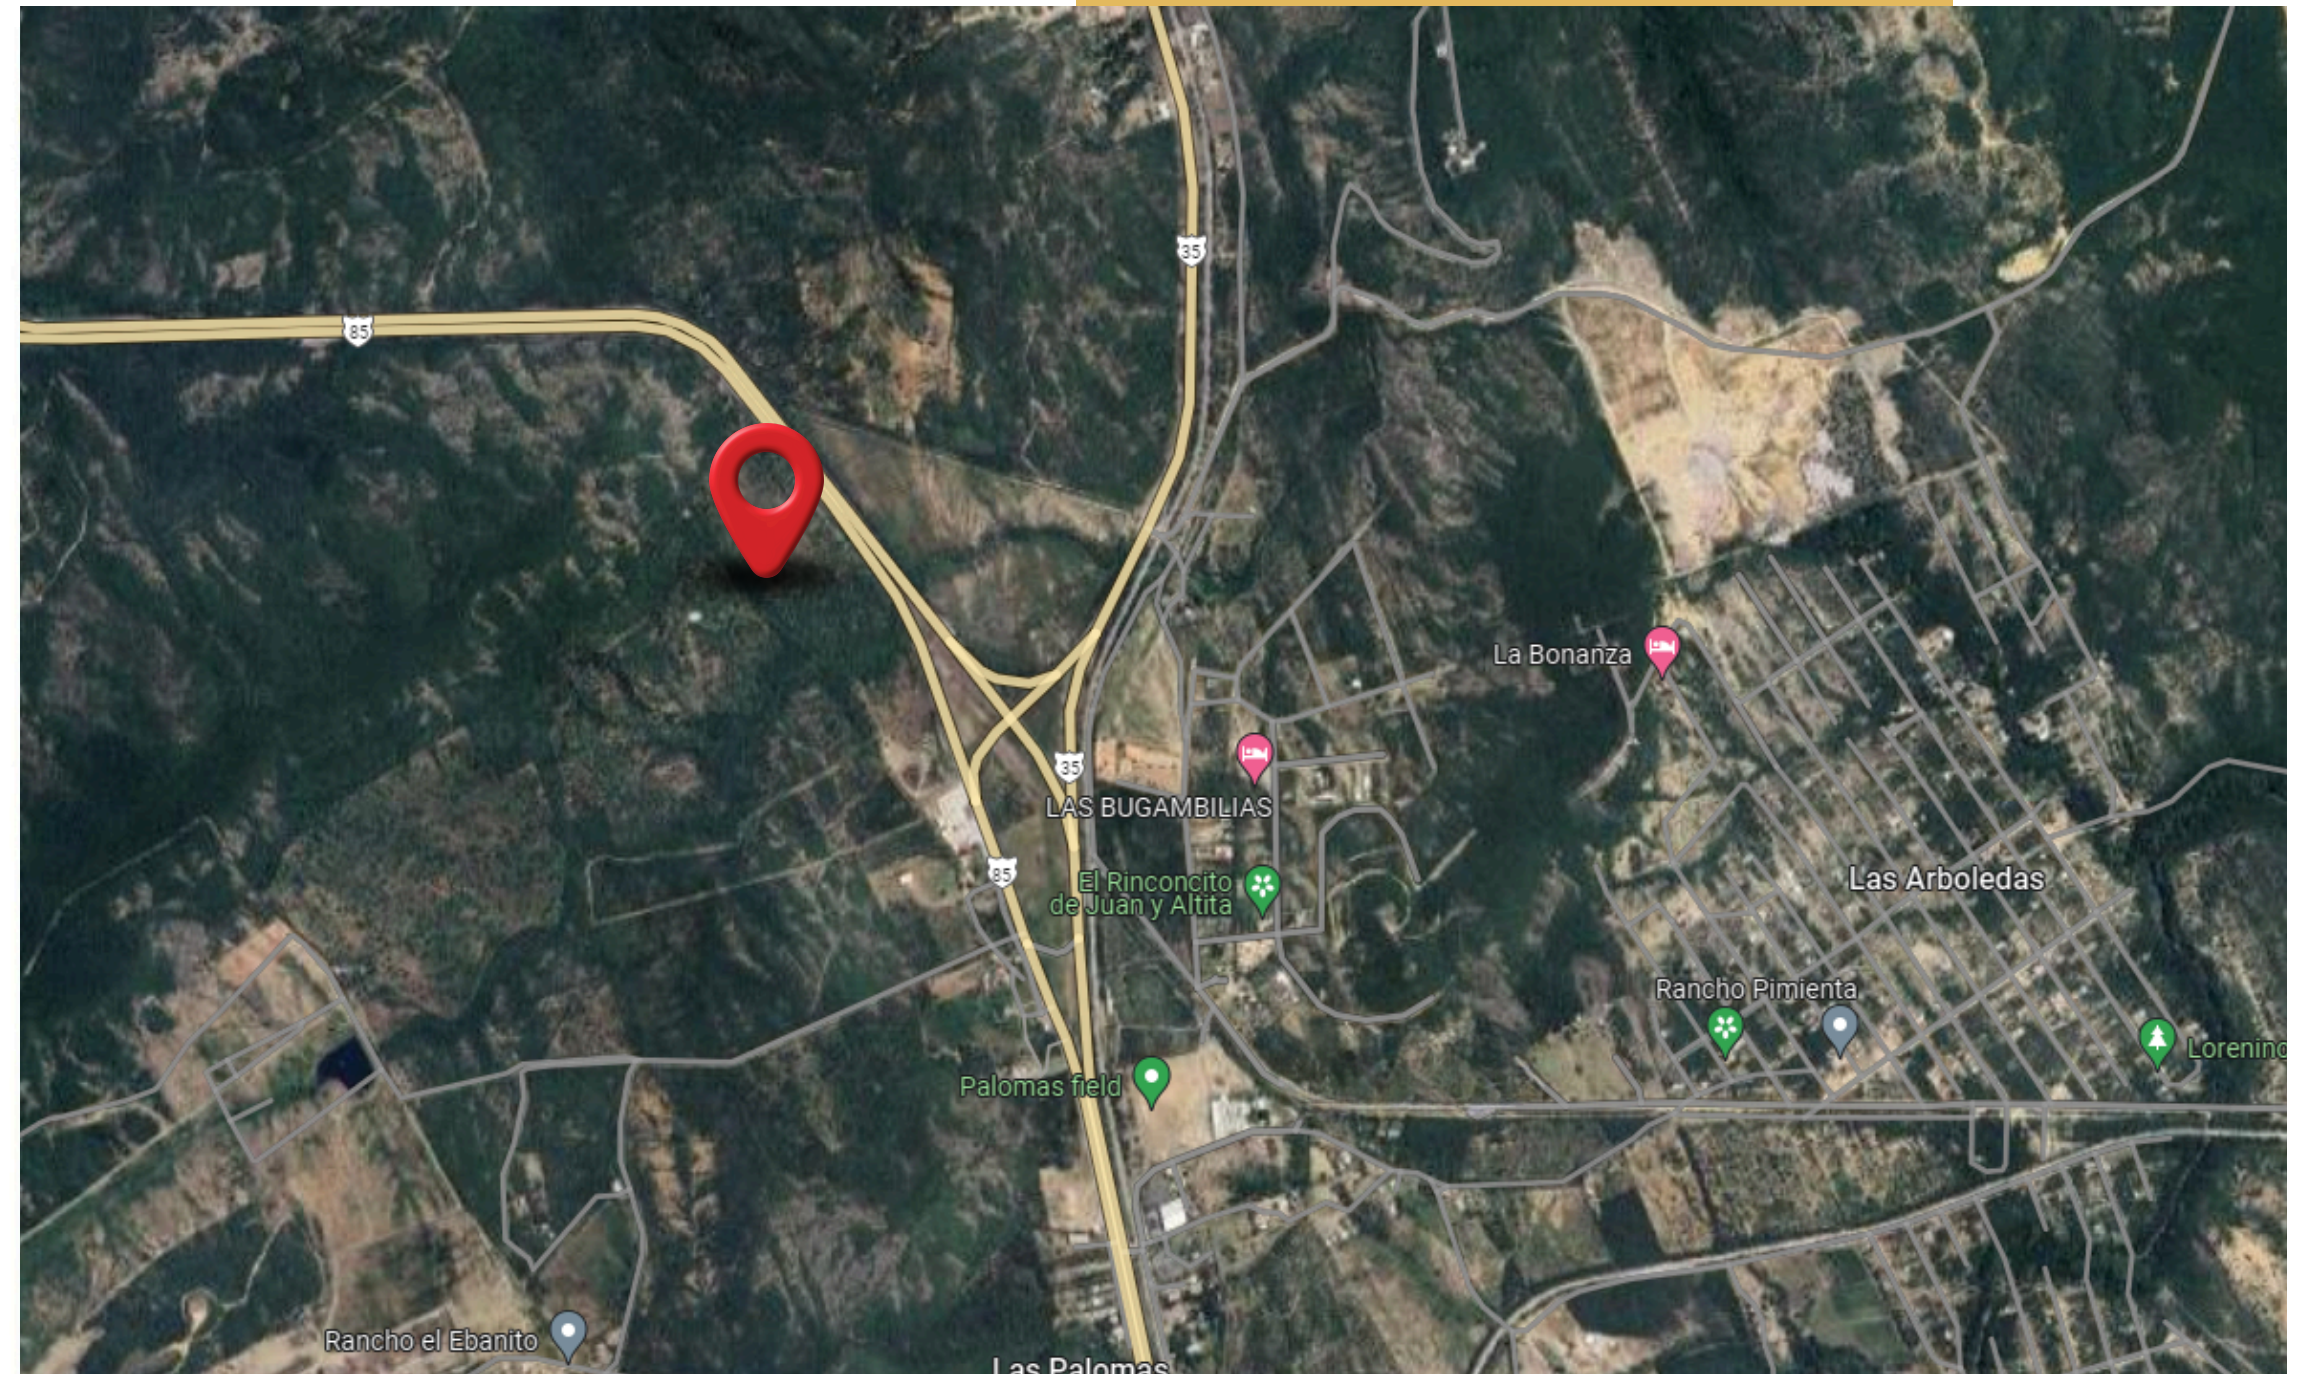

CAPITALINKS

**SE VENDE HOSPITAL EN OPERACIÓN
SANTA FÉ,
CDMX**

PRECIO MXN: \$459,000,000

RECIBE RENTAS

CL1039

▶ DETALLES GENERALES

Terreno

1,735 m²

► USO DE SUELO Y UBICACIÓN

Cuenta con
6 pisos,
estacionamiento y
elevadores.

Ubicado
Santa Fe, Ciudad de
México

REPORTE FOTOGRÁFICO

► **POSIBLES USOS**

CAPITALINKS

Av. Paseo de las Palmas 239
Lomas de Chapultepec,
Miguel Hidalgo, 11000
Ciudad de México, CDMX